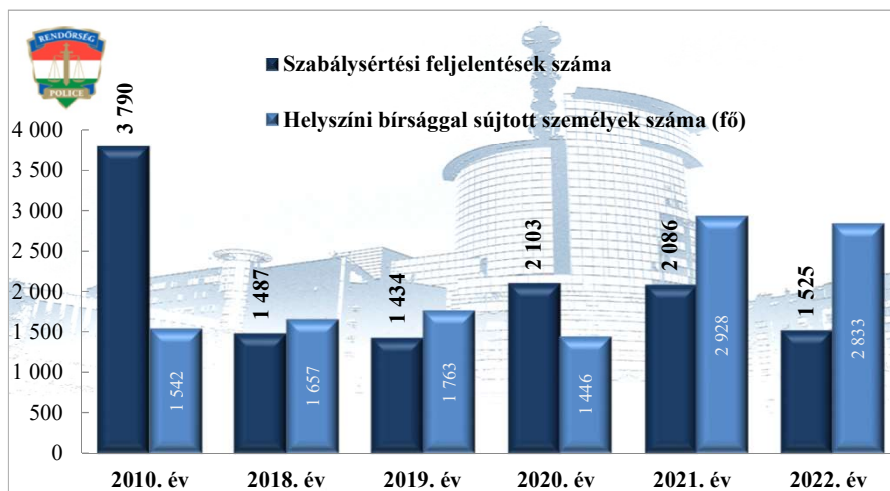

**Szabálysértési feljelentések és a kiszabott helyszíni bírságok száma
2010. és 2018-2022. évek statisztikai kimutatása
Siófoki Rendőrkapitányság**