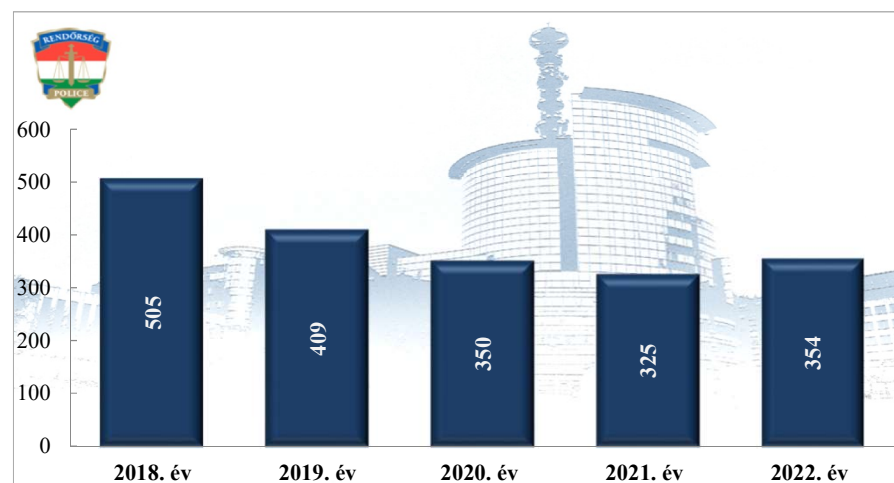

**Szabálysértési feljelentések és a kiszabott helyszíni bírságok száma
2010. és 2018-2022. évek statisztikai kimutatása
Siófoki Rendőrkapitányság**

**Büntető feljelentések száma
2010. és 2018-2022. évek statisztikai kimutatása
Siófoki Rendőrkapitányság**

**Pozitív alkoholszonda alkalmazások száma
2010. és 2018-2022. évek statisztikai kimutatása
Siófoki Rendőrkapitányság**

Közterületi jelenlét erő (fő)
2021- 2022 év havi adatai
Siófoki Rendőrkapitányság

Tényleges közterületi szolgálati idő (óra)
2021- 2022 év havi adatai
Siófoki Rendőrkapitányság

Tulajdon elleni szabálysértési ügyek száma
2018-2022. évek statisztikai kimutatása
Siófoki Rendőrkapitányság