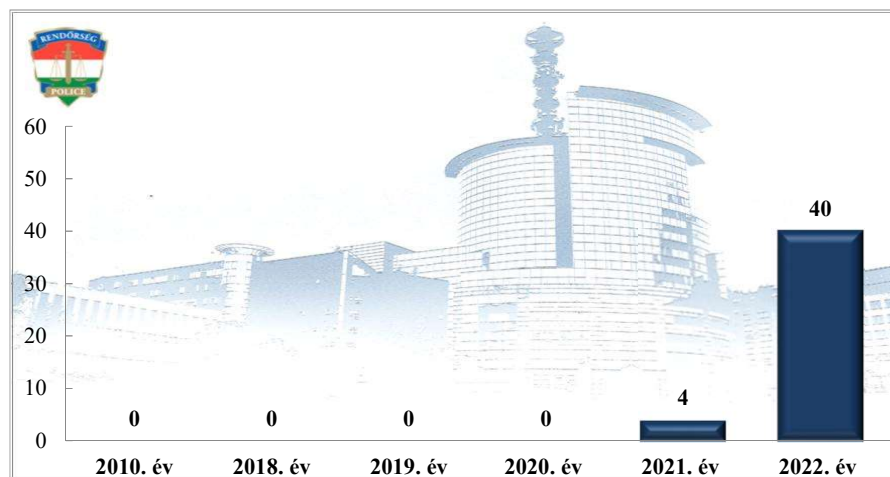

**Ittasan okozott személy sérüléses közúti közlekedési balesetek aránya (%)
2010. és 2018-2022. évek statisztikai kimutatása
Siófoki Rendőrkapitányság**

**Illegális migrációhoz kapcsolódó jogellenes cselekmények száma
2010. és 2018-2022. évek statisztikai kimutatása
Siófoki Rendőrkapitányság**

**Embercsempészés bűncselekmények száma
2010. és 2018-2022. évek statisztikai kimutatása
Siófoki Rendőrkapitányság**

**Tiltott határátlépés és kísérlete szabálysértések száma
2010. és 2018-2022. évek statisztikai kimutatása
Siófoki Rendőrkapitányság**