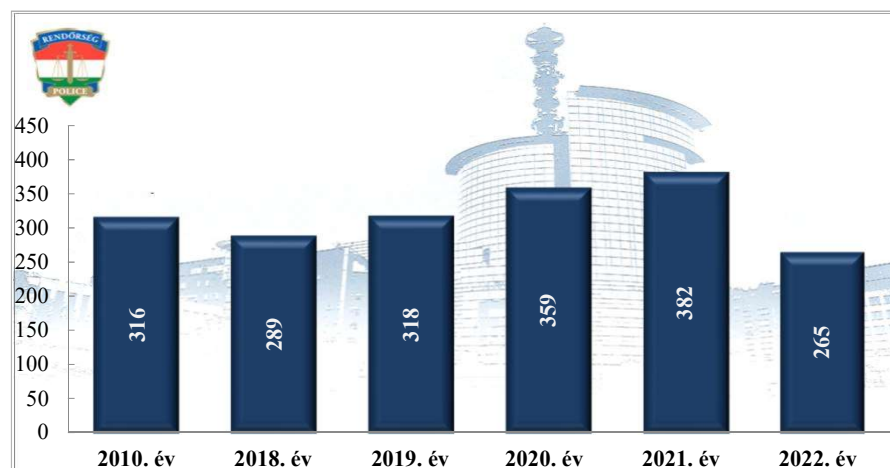

**Szándékos bűncselekmény elkövetésén tettenérés miatti elfogások száma
2010. és 2018-2022. évek statisztikai kimutatása
Siófoki Rendőrkapitányság**

**Biztonsági intézkedések száma
2010. és 2018-2022. évek statisztikai kimutatása
Siófoki Rendőrkapitányság**

**Bűncselekmény gyanúja miatti előállítások száma
2010. és 2018-2022. évek statisztikai kimutatása
Siófoki Rendőrkapitányság**

**Végrehajtott elővezetések száma
2010. és 2018-2022. évek statisztikai kimutatása
Siófoki Rendőrkapitányság**