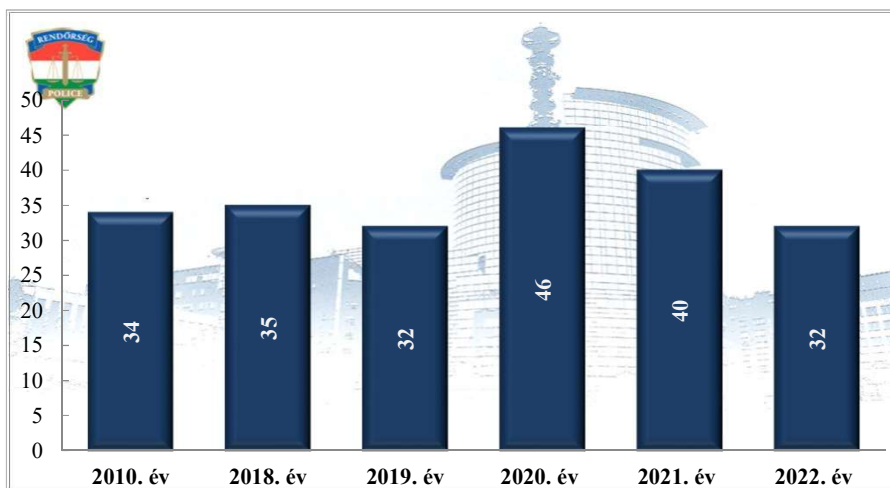

Személy sérüléses közúti közlekedési balesetekben súlyosan megsérült személyek száma (fő)
2010. és 2018-2022. évek statisztikai kimutatása
Siófoki Rendőrkapitányság