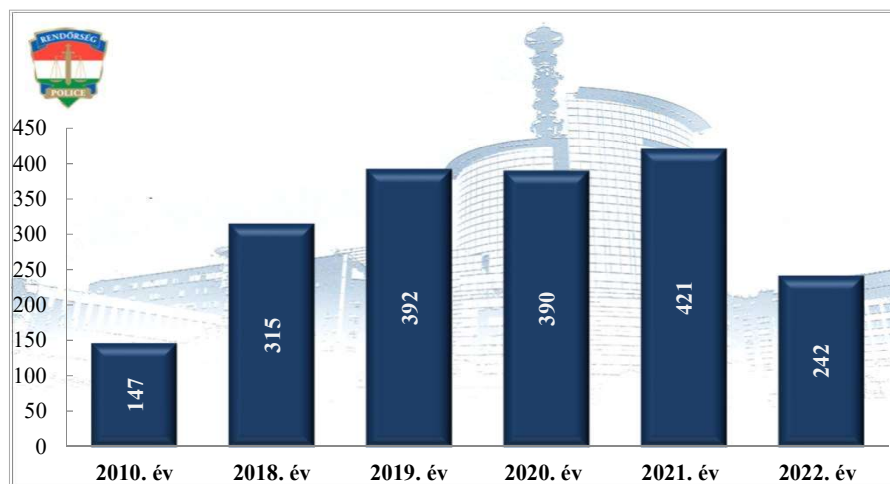

**Szándékos bűncselekmény elkövetésén tettenérés miatti elfogások száma
2010. és 2018-2022. évek statisztikai kimutatása
Siófoki Rendőrkapitányság**

**Biztonsági intézkedések száma
2010. és 2018-2022. évek statisztikai kimutatása
Siófoki Rendőrkapitányság**