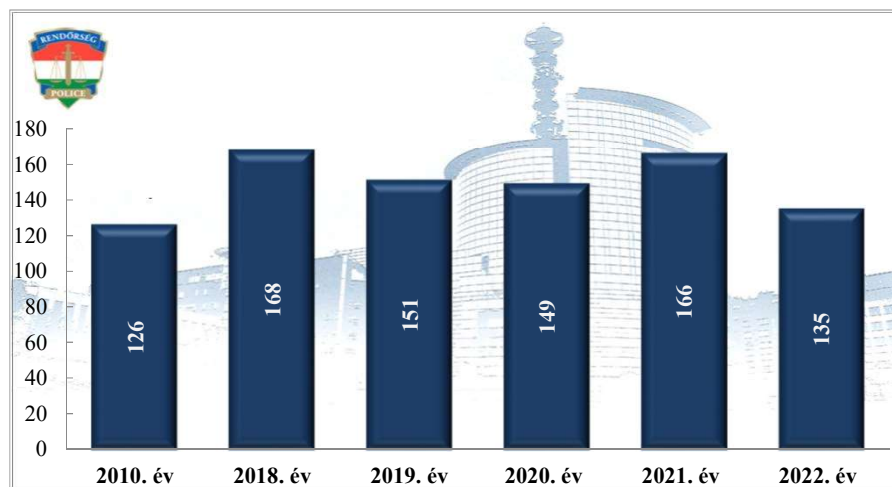

Balesetet szenvedett személyek száma (fő)
2010. és 2018-2022. évek statisztikai kimutatása
Siófoki Rendőrkapitányság