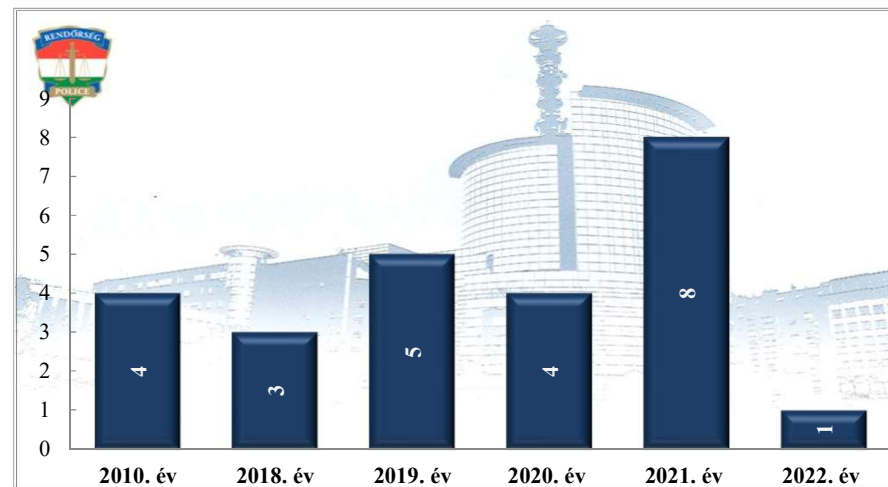

Személy sérüléses közúti közlekedési balesetekben meghalt személyek száma (fő)
2010. és 2018-2022. évek statisztikai kimutatása
Siófoki Rendőrkapitányság