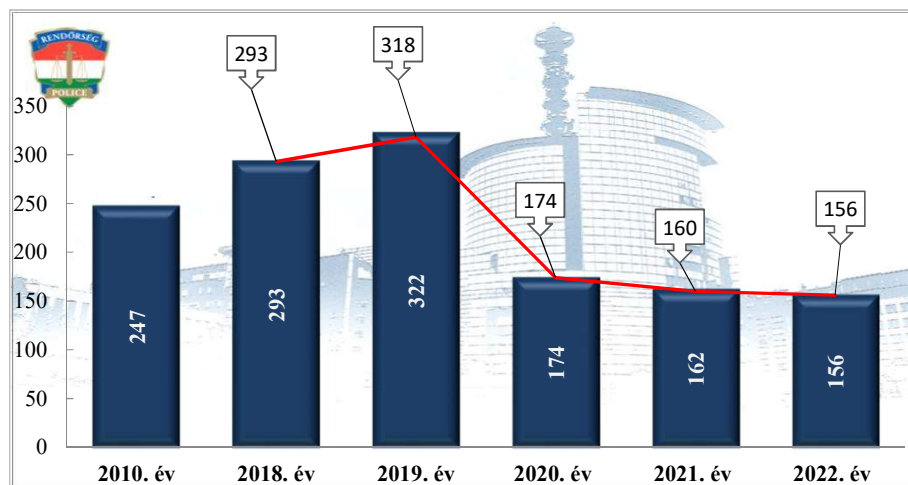

**Pozitív alkoholszonda alkalmazások száma
2010. és 2018-2022. évek statisztikai kimutatása
Siófoki Rendőrkapitányság**