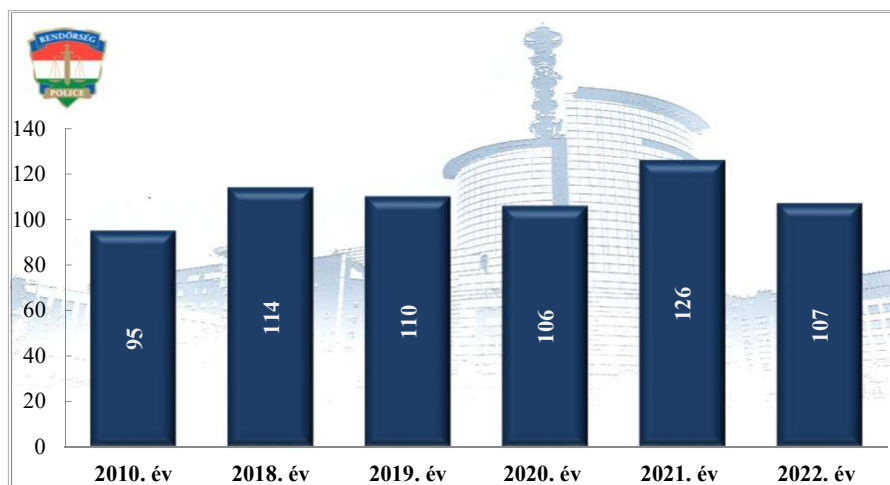

**Pozitív alkoholszonda alkalmazások száma
2010. és 2018-2022. évek statisztikai kimutatása
Siófoki Rendőrkapitányság**

Közterületi jelenlét erő (fő)
2021- 2022 év havi adatai
Siófoki Rendőrkapitányság

Tényleges közterületi szolgálati idő (óra)
2021- 2022 év havi adatai
Siófoki Rendőrkapitányság

Tulajdon elleni szabálysértési ügyek száma
2018-2022. évek statisztikai kimutatása
Siófoki Rendőrkapitányság

Tulajdon elleni szabálysértések felderítési mutatója (%)
2018-2022. évek statisztikai kimutatása
Siófoki Rendőrkapitányság

**Személy sérüléses közúti közlekedési balesetek száma
2010. és 2018-2022. évek statisztikai kimutatása
Siófoki Rendőrkapitányság**