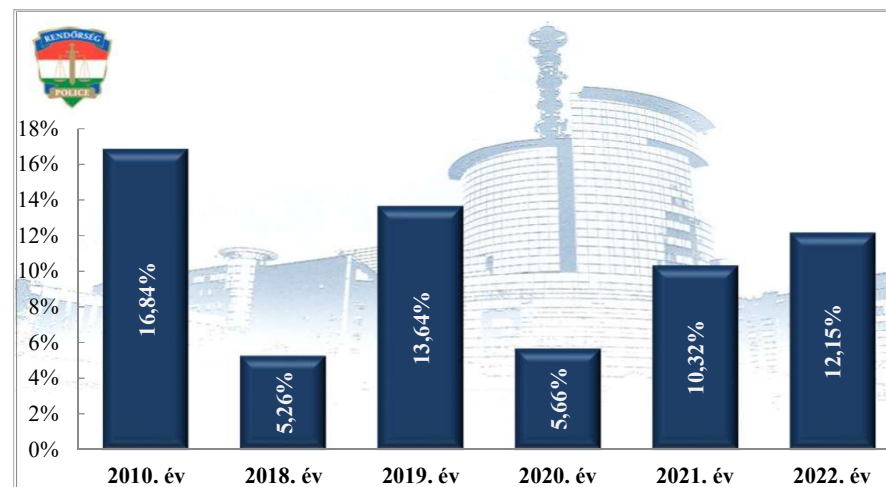

**Ittasan okozott személy sérüléses közúti közlekedési balesetek aránya (%)
2010. és 2018-2022. évek statisztikai kimutatása
Siófoki Rendőrkapitányság**