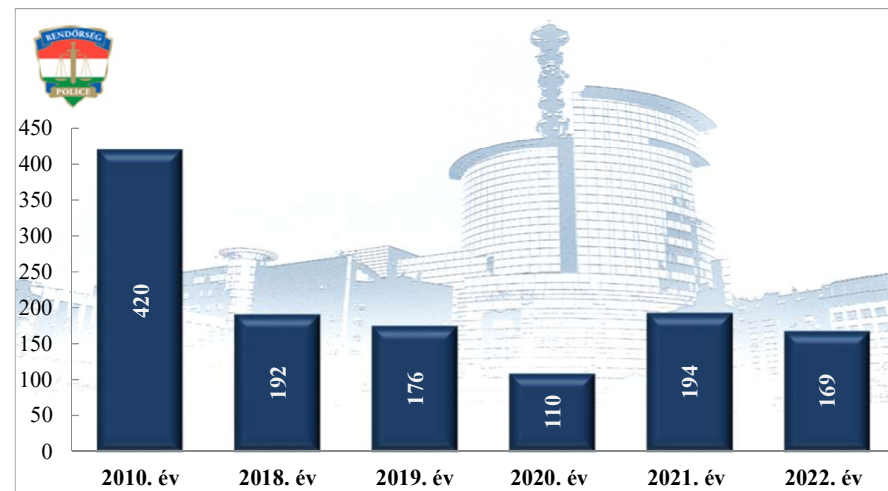

**Szándékos bűncselekmény elkövetésén tettenérés miatti elfogások száma
2010. és 2018-2022. évek statisztikai kimutatása
Siófoki Rendőrkapitányság**

**Biztonsági intézkedések száma
2010. és 2018-2022. évek statisztikai kimutatása
Siófoki Rendőrkapitányság**

**Bűncselekmény gyanúja miatti előállítások száma
2010. és 2018-2022. évek statisztikai kimutatása
Siófoki Rendőrkapitányság**

**Végrehajtott elővezetések száma
2010. és 2018-2022. évek statisztikai kimutatása
Siófoki Rendőrkapitányság**

**Szabálysértési feljelentések és a kiszabott helyszíni bírságok száma
2010. és 2018-2022. évek statisztikai kimutatása
Siófoki Rendőrkapitányság**

**Büntető feljelentések száma
2010. és 2018-2022. évek statisztikai kimutatása
Siófoki Rendőrkapitányság**