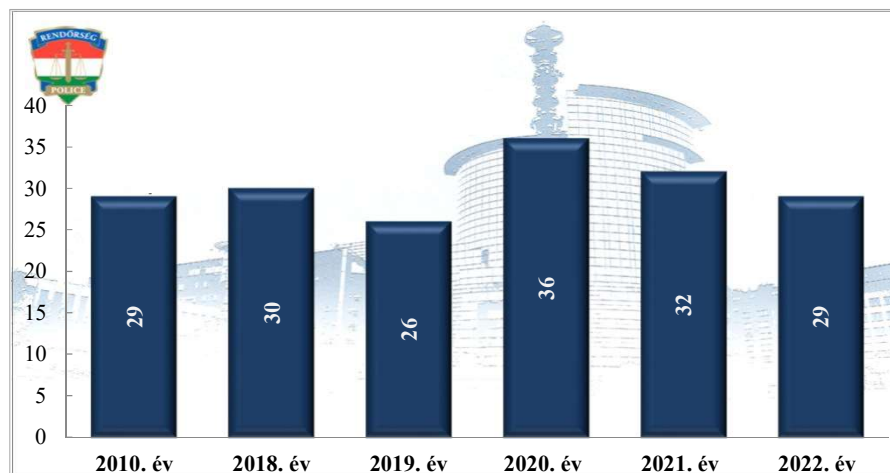

**Súlyos sérüléses közúti közlekedési balesetek száma
2010. és 2018-2022. évek statisztikai kimutatása
Siófoki Rendőrkapitányság**