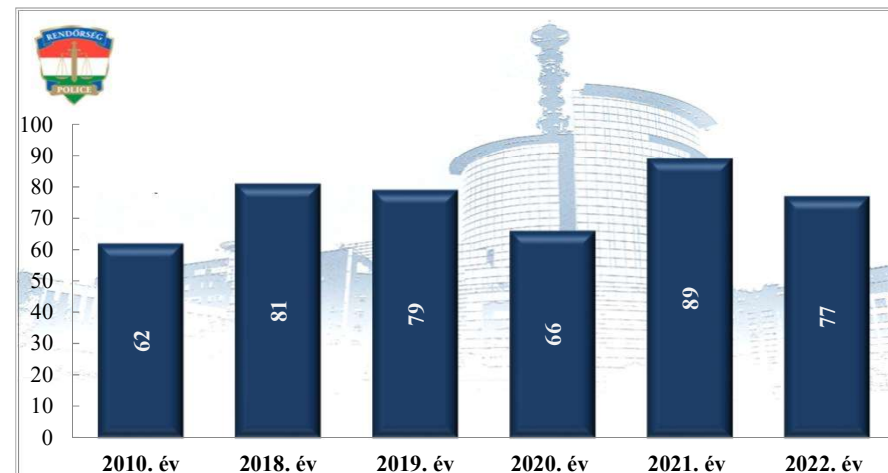

**Könnyű sérüléses közúti közlekedési balesetek száma
2010. és 2018-2022. évek statisztikai kimutatása
Siófoki Rendőrkapitányság**