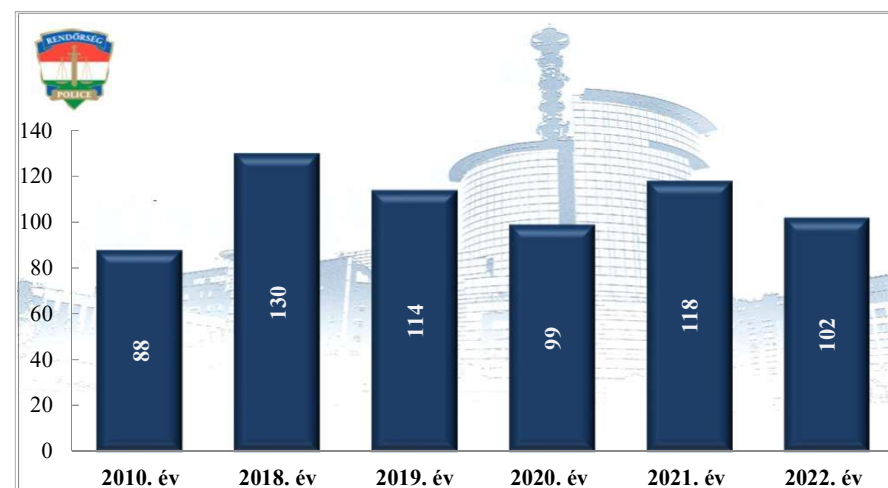

Személy sérüléses közúti közlekedési balesetekben súlyosan megsérült személyek száma (fő)
2010. és 2018-2022. évek statisztikai kimutatása
Siófoki Rendőrkapitányság

Személy sérüléses közúti közlekedési balesetekben könnyen sérült személyek száma (fő)
2010. és 2018-2022. évek statisztikai kimutatása
Siófoki Rendőrkapitányság