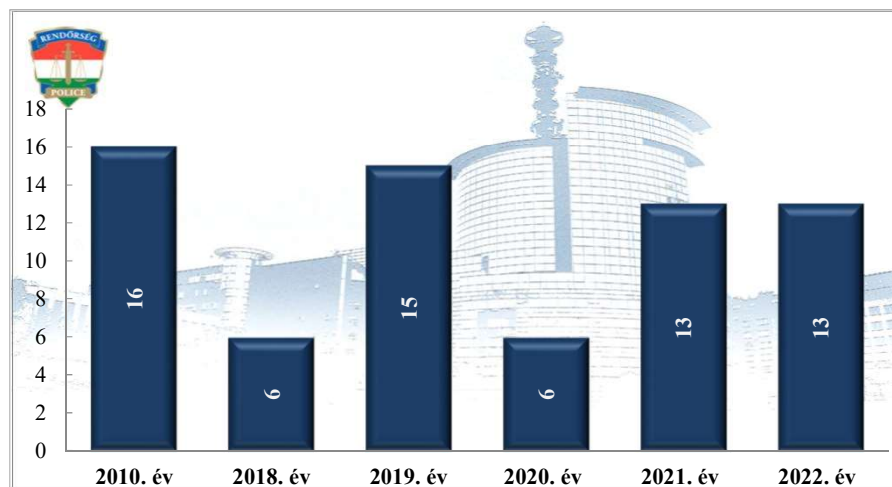

**Ittasan okozott személy sérüléses közúti közlekedési balesetek száma
2010. és 2018-2022. évek statisztikai kimutatása
Siófoki Rendőrkapitányság**