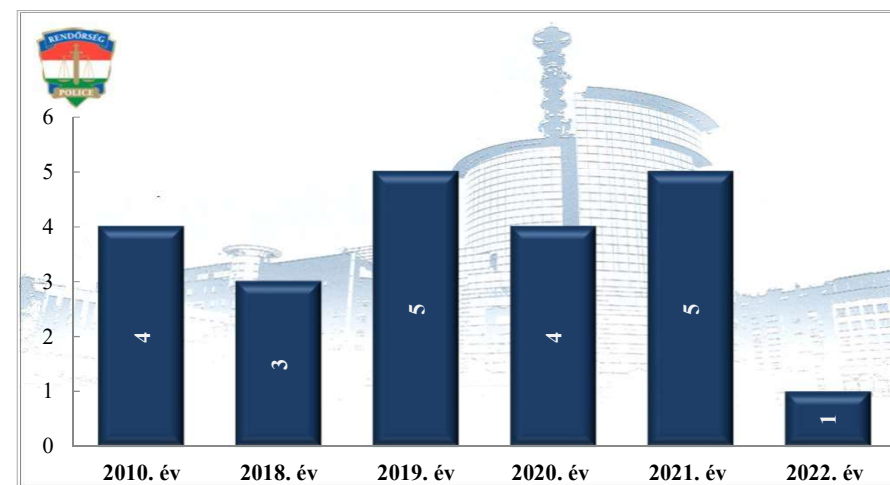

**Halálos közúti közlekedési balesetek száma
2010. és 2018-2022. évek statisztikai kimutatása
Siófoki Rendőrkapitányság**