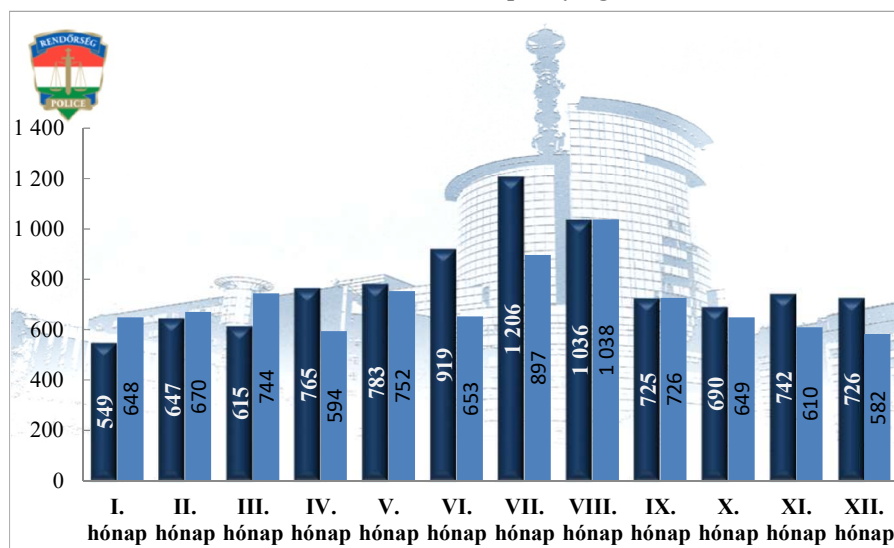

**Bűncselekmény gyanúja miatti előállítások száma
2010. és 2018-2022. évek statisztikai kimutatása
Siófoki Rendőrkapitányság**

**Végrehajtott elővezetések száma
2010. és 2018-2022. évek statisztikai kimutatása
Siófoki Rendőrkapitányság**

**Szabálysértési feljelentések és a kiszabott helyszíni bírságok száma
2010. és 2018-2022. évek statisztikai kimutatása
Siófoki Rendőrkapitányság**

**Büntető feljelentések száma
2010. és 2018-2022. évek statisztikai kimutatása
Siófoki Rendőrkapitányság**

**Pozitív alkoholszonda alkalmazások száma
2010. és 2018-2022. évek statisztikai kimutatása
Siófoki Rendőrkapitányság**

Közterületi jelenlét erő (fő)
2021- 2022 év havi adatai
Siófoki Rendőrkapitányság

Tényleges közterületi szolgálati idő (óra)
2021- 2022 év havi adatai
Siófoki Rendőrkapitányság

Tulajdon elleni szabálysértési ügyek száma
2018-2022. évek statisztikai kimutatása
Siófoki Rendőrkapitányság