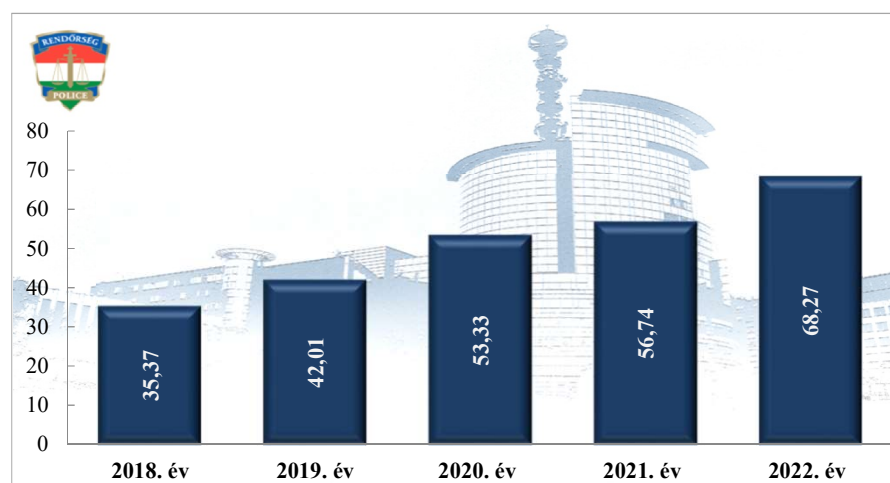

Tulajdon elleni szabálysértések felderítési mutatója (%)
2018-2022. évek statisztikai kimutatása
Siófoki Rendőrkapitányság