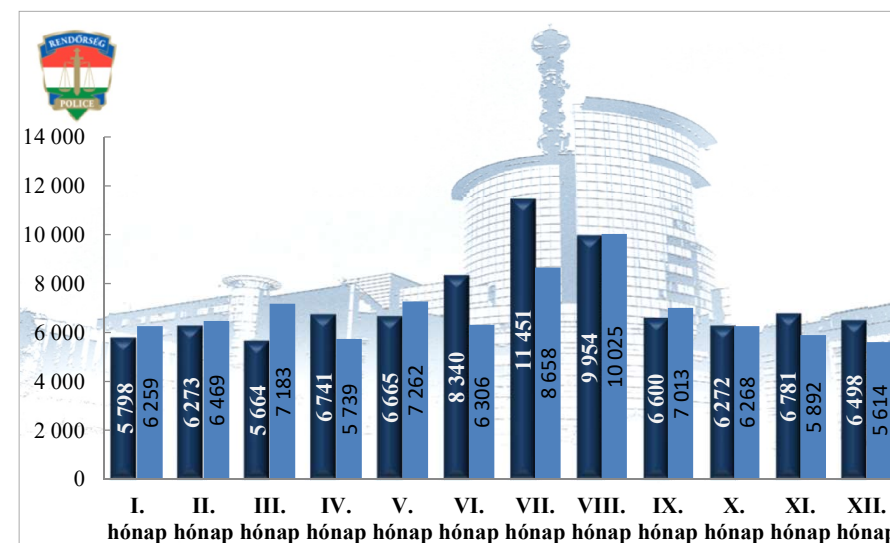

**Bűncselekmény gyanúja miatti előállítások száma
2010. és 2018-2022. évek statisztikai kimutatása
Siófoki Rendőrkapitányság**

**Végrehajtott elővezetések száma
2010. és 2018-2022. évek statisztikai kimutatása
Siófoki Rendőrkapitányság**

**Szabálysértési feljelentések és a kiszabott helyszíni bírságok száma
2010. és 2018-2022. évek statisztikai kimutatása
Siófoki Rendőrkapitányság**

**Büntető feljelentések száma
2010. és 2018-2022. évek statisztikai kimutatása
Siófoki Rendőrkapitányság**

**Pozitív alkoholszonda alkalmazások száma
2010. és 2018-2022. évek statisztikai kimutatása
Siófoki Rendőrkapitányság**

Közterületi jelenlét erő (fő)
2021- 2022 év havi adatai
Siófoki Rendőrkapitányság

Tényleges közterületi szolgálati idő (óra)
2021- 2022 év havi adatai
Siófoki Rendőrkapitányság

Tulajdon elleni szabálysértési ügyek száma
2018-2022. évek statisztikai kimutatása
Siófoki Rendőrkapitányság